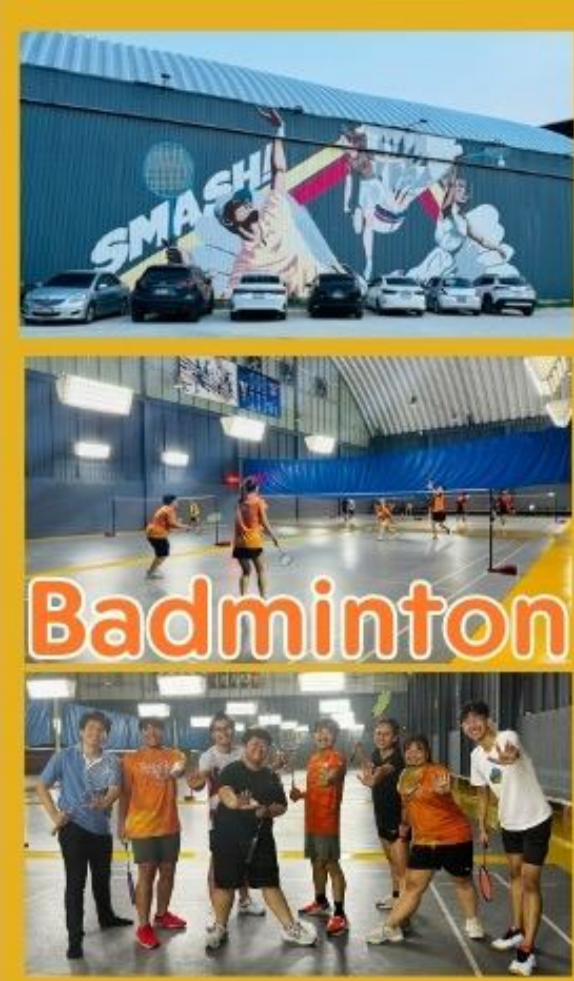

Running Club

FITNESS Center

Badminton

1 Day With Gofive Samut Sakhon

มาร่วมเป็นส่วนหนึ่งของทีมเรา

Football Club

วิ่ง บัน กั้นที่ Lake Zone

JOIN NOW!

- Gofive Site TKS
- 02-784-5855
- Gofive.co.th

กิจกรรมมากมาย

- ชมรมวิ่ง
- ชมรมแบดมินตัน
- ชมรมฟุตบอล
- ชมรมฟิตเนส

ฟรีไม่เสียค่าใช้จ่าย!

ที่พักสุดหรู

Kitt Plaza

สถานที่พักใกล้นิคมสีมาสาร

- SCC residence
- CONDO ME
- Grand Inter Hotel
- Sinsakhon village
- W Residence
- PJ Place
- Kitt Plaza

รวมแหล่งเช็คอินมากมาย

สถานที่ท่องเที่ยวและคาเฟ่สุดฮิต

Cafe บ้านเจ้าจุก

Cafe Tachu House

Cafe Between

ร้านอาหารใกล้นิคม

- KFC
- Cafe Amazon
- Cafe Humming Tree
- Sushi Ninja
- Mingzhu Mala

เซ็นทรัลมหาชัย

จุดชมวิวปลาโลมา ชมนกนางนวล

สาคร อควาเรียม ศูนย์แสดงพันธุ์สัตว์น้ำสมุทรสาคร

ศาลพันท้ายนรสิงห์